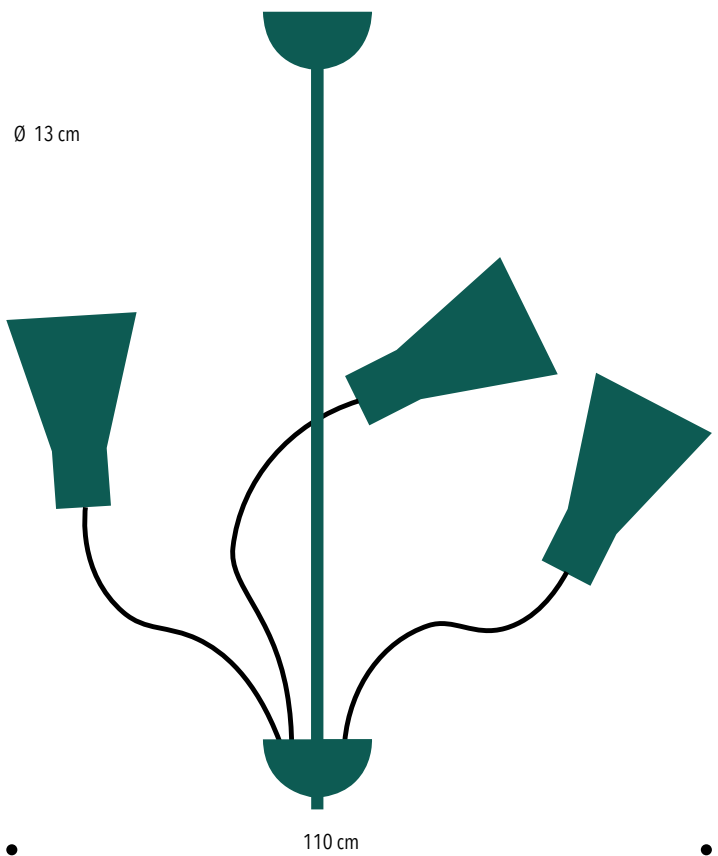

SIDEFORM

c'est 3

- Cod. CEST8NE - Nero | *Black*
- Cod. CEST8BI - Bianco | *White*
- Cod. CEST8BL - Blu | *Blue*
- Cod. CEST8VE - Verde | *Green*
- Cod. CEST8RO - Rosso | *Red*

 3 E27 12W LED 

118 cm

SIDEFORM